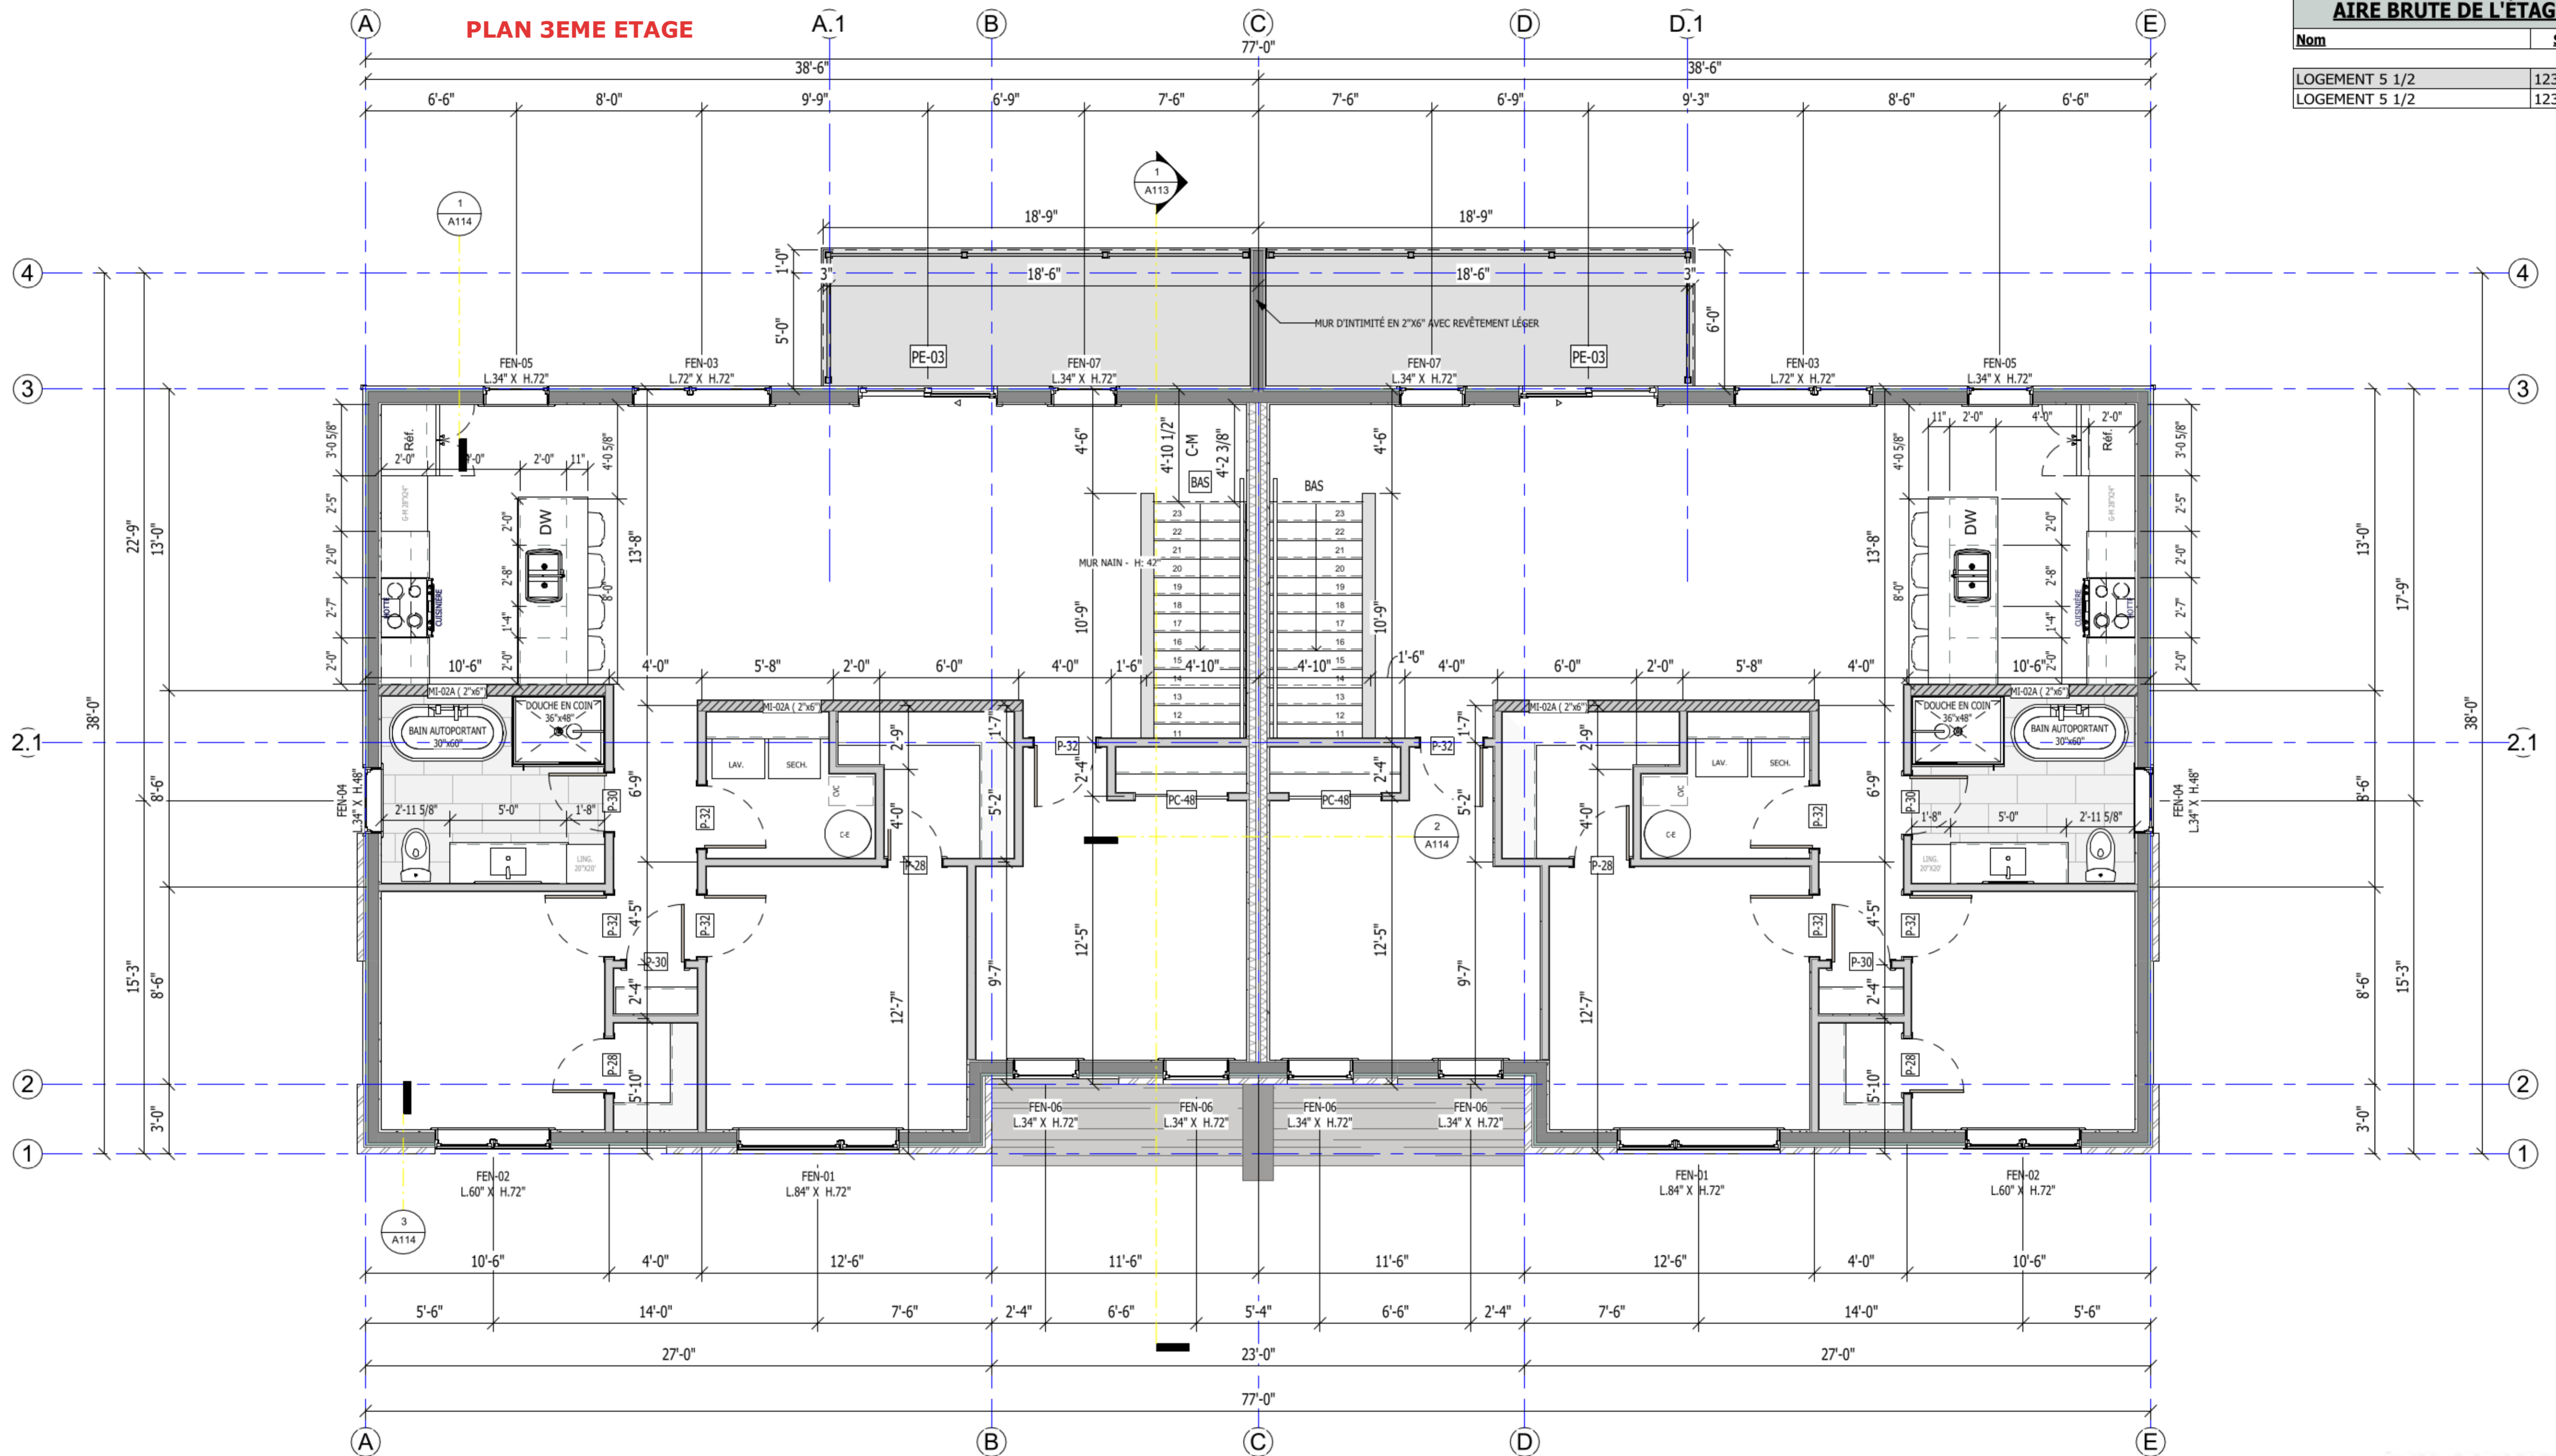

PLAN 3EME ETAGE

AIRE BRUTE DE L'ÉTAGE 3

Nom	Surface
LOGEMENT 5 1/2	1236.0 ft²
LOGEMENT 5 1/2	1236.0 ft²

LÉGENDE DES MURS

FD-01